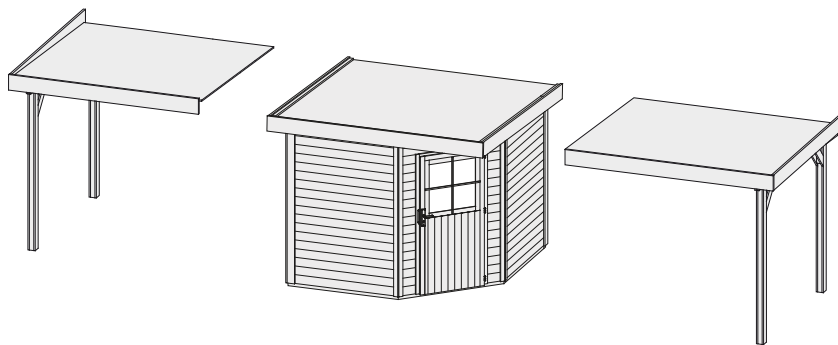

Zubehör Exklusiv

Produktinformation

Schleppdach 77283

Außenmaße		B 295 × T 254 cm
Dachstand		B 324 × T 273 cm
Firsthöhe		H 222 cm
Dach		Massivholzdach mit Nut und Feder
Dachfläche		8,8 m²
Inkl Bitumendachbelag (Zur Ersteindeckung!)		1 Rolle (10 m²)
Bedarf Schindeln		-
Bedarf selbstklebende Dachfolie	(Haus & Schleppdach)	4 Rollen
Bedarf selbstklebende Bitumendachbahn		-
Pfosten		2 Stück (78 × 140 mm)
Paketmaße	(Schleppdach)	B 406 × T 56 × H 43 cm / 223 kg
Paketmaße	(Schleppdach & Wände)	B 405 × T 117 × H 45 cm / 431 kg
Erhältliches Zubehör (gegen Aufpreis):		• Selbstklebende Dacheindeckung • Exklusive Seiten- und Rückwand

Anbauposition